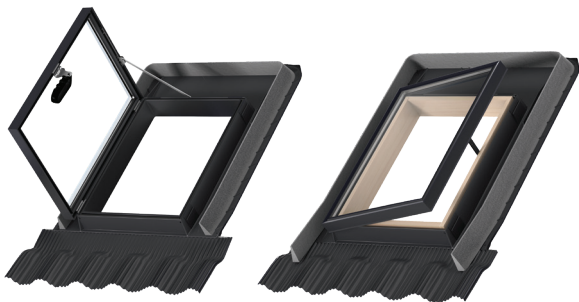

Виходи на дах

Зведена таблиця цін від 28.03.23

Вихід на дах для приміщень, що опалюються

NEW!

		U _w -value (W/m²K)	 FK06 66x118	 MK04 78x98	 MK08 78x140	 SK08 114x140
GTL 2070	АВАРІЙНИЙ ВИХІД	1,3	-	-	33 720	46 200
GXL 2070	ВИХІД НА ПОКРІВЛЮ, дерево з білим покриттям, однокамерний склопакет	1,3	24 010	23 540	-	-
GXL 3068	ВИХІД НА ПОКРІВЛЮ, дерево, двокамерний склопакет склопакет	1,1	30 010	-	-	-

Люк для нежитлових приміщень

		 103 (54x83 см)	 025 (45x55 см)	 029 (45x73 см)	 033 (85x85 см)
GVT0000	Вихід на дах	8 110	-	-	-
VLT 1000	Вікно-люк	-	3 820	4 400	7 770

На складі Термін поставки 2-5 тижнів На складі в обмеженій кількості