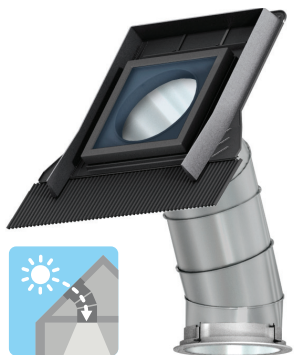

Сонячні тунелі

Зведена таблиця цін від 28.03.23

Світловий тунель

Тип/ Розміри		Ø35
TWR 2010	Жорстка труба, для проф. покрівельного матеріалу	20 630
TLR 2010	Жорстка труба, для плаского покрівельного матеріалу	20 630
TWF 2010	Гнучка труба, для проф. покрівельного матеріалу	16 500
TLF 2010	Гнучка труба, для плаского покрівельного матеріалу	16 500
ZTR 0062	Подовжувач світлового тунелю TWR/TLR, до 62 см.	3 700
ZTR 0124	Подовжувач світлового тунелю TWR/TLR, до 1,24 м.	4 110

Світловий тунель для пласких покрівель

Тип/ Розміри		Ø35
TCR 0010	Жорстка труба	26 620
TCF 0010	Гнучка труба	17 950

На складі Термін поставки 2-5 тижнів На складі в обмеженій кількості

Усі ціни у прейскуранті вказані у гривнях з урахуванням ПДВ. Більш широкий асортимент Ви знайдете у каталозі чи на сайті www.velux.ua.