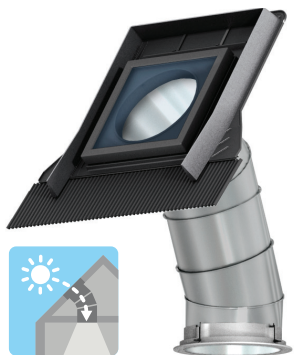

Сонячні тунелі

Зведена таблиця цін від 01.02.2024

Світловий тунель

Тип/ Розміри		Ø35
TWR 2010	Жорстка труба, для проф. покрівельного матеріалу	20 630
TLR 2010	Жорстка труба, для плаского покрівельного матеріалу	20 630
TWF 2010	Гнучка труба, для проф. покрівельного матеріалу	16 500
TLF 2010	Гнучка труба, для плаского покрівельного матеріалу	16 500
ZTR 0062	Подовжувач світлового тунелю TWR/TLR, до 62 см.	3 700
ZTR 0124	Подовжувач світлового тунелю TWR/TLR, до 1,24 м.	4 110

Світловий тунель для пласких покрівель

Тип/ Розміри		Ø35
TCR 0010	Жорстка труба	26 620
TCF 0010	Гнучка труба	17 950

На складі Термін поставки 2-5 тижнів На складі в обмеженій кількості

Усі ціни у прейскуранті вказані у гривнях з урахуванням ПДВ. Більш широкий асортимент Ви знайдете у каталозі чи на сайті www.velux.ua.

VELUX